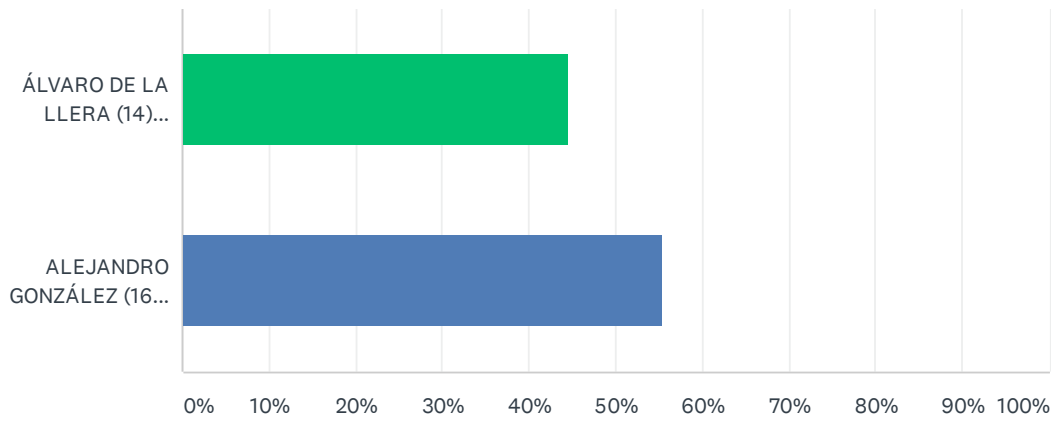

### Q1 1.- Mejor actividad Junior

Answered: 1,371 Skipped: 0

ANSWER CHOICES	RESPONSES	
ÁLVARO DE LA LLERA (14) "CAMPEÓN ESPAÑA Y MADRID SKIMO"	44.49%	610
ALEJANDRO GONZÁLEZ (16) "SALATHE WALL AL CAPITÁN Y MUERTE SÚBITA"	55.51%	761
TOTAL		1,371