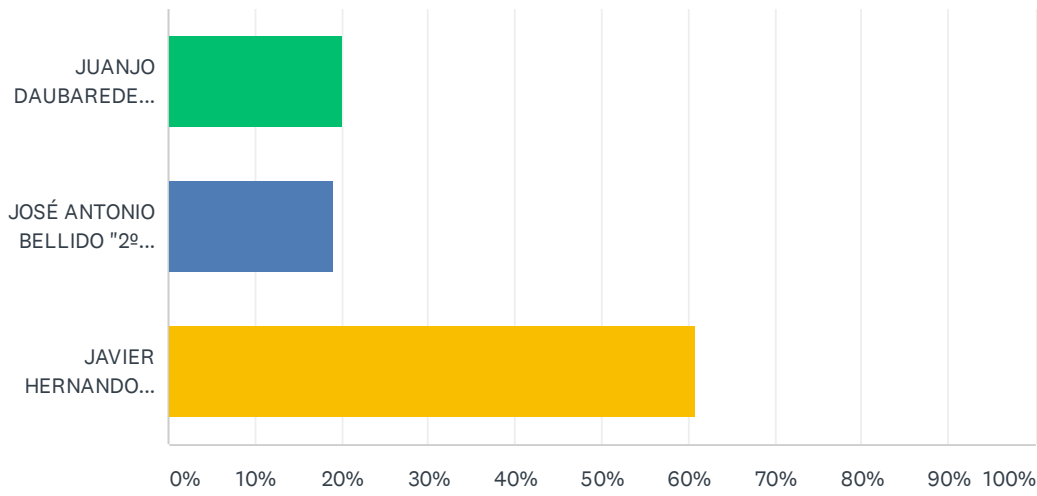

Q3 3.- “PREMIO JULBO ” a la mejor actividad de Trail Running

Answered: 1,371 Skipped: 0

ANSWER CHOICES	RESPONSES	
JUANJO DAUBAREDE "TEMPORADA CxM 2019"	20.13%	276
JOSÉ ANTONIO BELLIDO "2º COPA MADRID CxM Y 3º COPA ESPAÑA KV 2019"	18.96%	260
JAVIER HERNANDO "CAMPEÓN COPA Y 2º CAMPEONATO MADRID CxM 2019"	60.90%	835
TOTAL		1,371