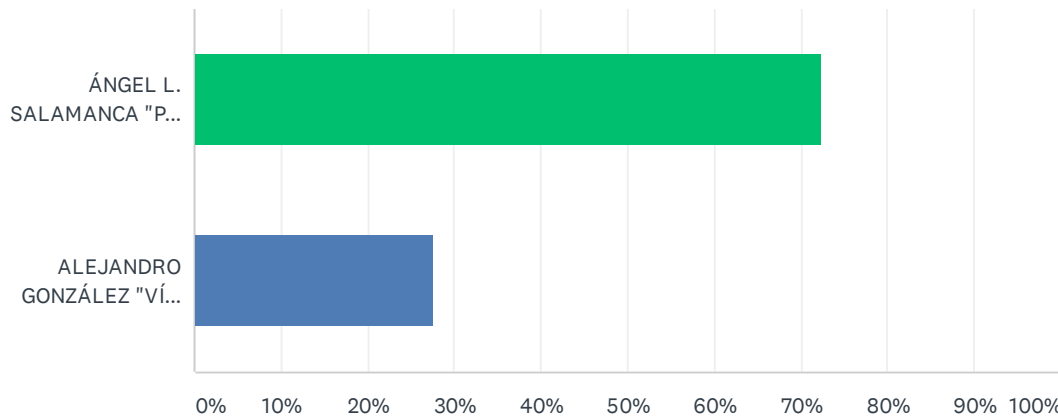

### Q5 5.- Escalada en pared y terreno de aventura

Answered: 1,371 Skipped: 0

ANSWER CHOICES	RESPONSES
ALEJANDRO GONZÁLEZ "SALATHE WALL AL CAPITÁN, 4 CARAS PICU 9h Y MUERTE SÚBITA 7c+ TRAD."	52.08% 714
FÁTIMA GIL "VÍA BRITÁNICA A LA TORRE CENTRAL DEL PAINE (ED, 5.11/A2, 800m)"	36.76% 504
MANUEL L. PONCE "APERTURA ANDEAN KINGDOM (7a+, 800m) CASHAN OESTE 5.680m"	11.16% 153
TOTAL	1,371

### Q6 6.- Alpinismo invernal

Answered: 1,371 Skipped: 0

ANSWER CHOICES	RESPONSES
ÁNGEL L. SALAMANCA "PICO VIRGEN 6.100m (WI4, M4, 6a), APERTURA: PANDERETA'S COUNTRY (WI5+, V+) Y LA FLACA (WI4, M8)"	72.36% 992
ALEJANDRO GONZÁLEZ "VÍA MONZINO A LA TORRE NORTE DEL PAINE"	27.64% 379
TOTAL	1,371