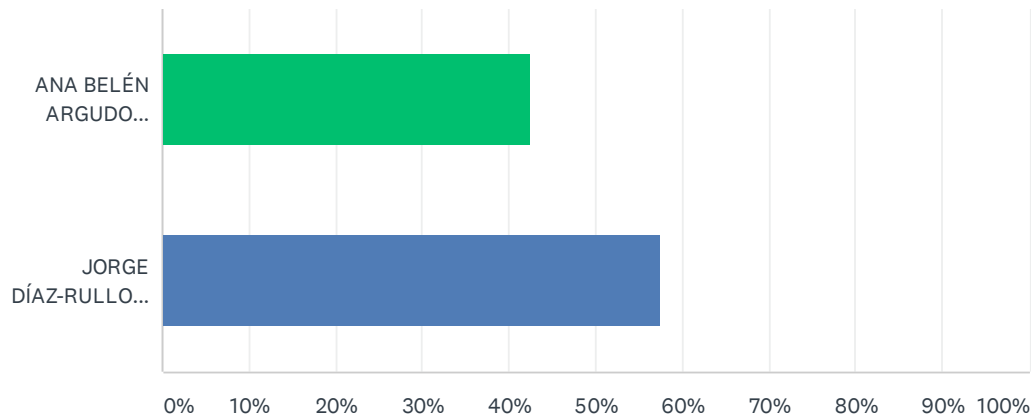

Q2 2.- Escalada deportiva, dry tooling deportivo y boulder

Answered: 1,371 Skipped: 0

ANSWER CHOICES	RESPONSES	
ANA BELÉN ARGUDO "CAMPEONA DE ESPAÑA ABSOLUTA ESCALADA OVERALL Y 11 x 8a/+"	42.52%	583
JORGE DÍAZ-RULLO "ÚNICO ESCALADOR ESPAÑOL CON 3 x 9b"	57.48%	788
TOTAL		1,371