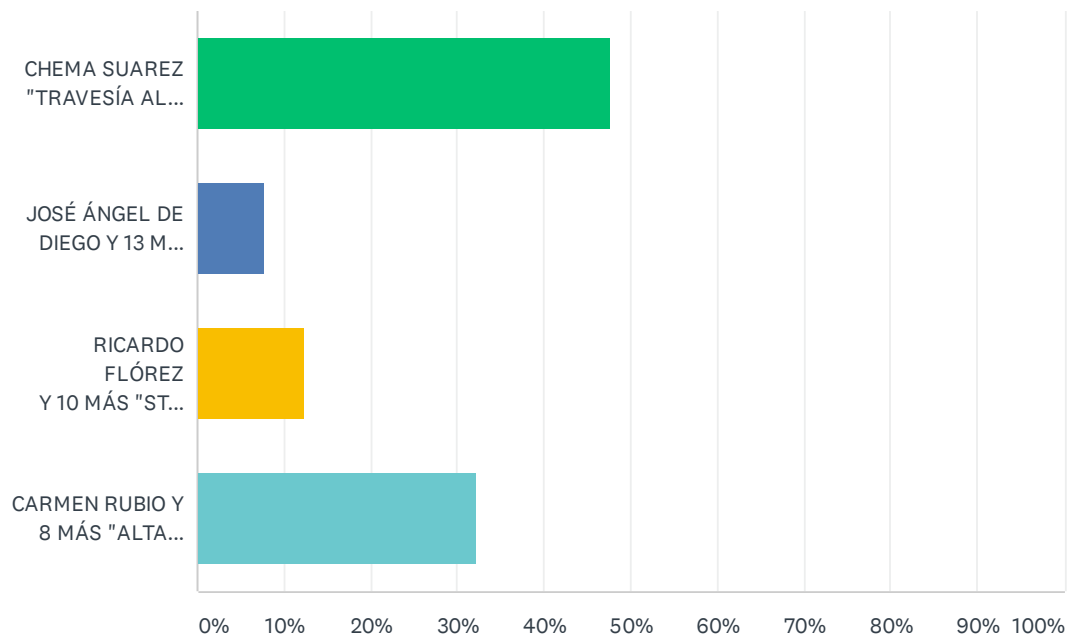

Q4 4.- Montañismo y trekking

Answered: 1,371 Skipped: 0

ANSWER CHOICES	RESPONSES	
CHEMA SUAREZ "TRAVESÍA ALPES EXPRESS 326 KM Y 20.000 D+ EN 11 DÍAS"	47.70%	654
JOSÉ ÁNGEL DE DIEGO Y 13 MÁS "TOUBKAL 4.167m ATLAS MARRUECOS"	7.73%	106
RICARDO FLÓREZ Y 10 MÁS "STOK KANGRI 6.153m HIMALAYA INDIA "	12.40%	170
CARMEN RUBIO Y 8 MÁS "ALTA RUTA DE LOS PERDIDOS (100 KM y 7.000 D+)"	32.17%	441
TOTAL		1,371