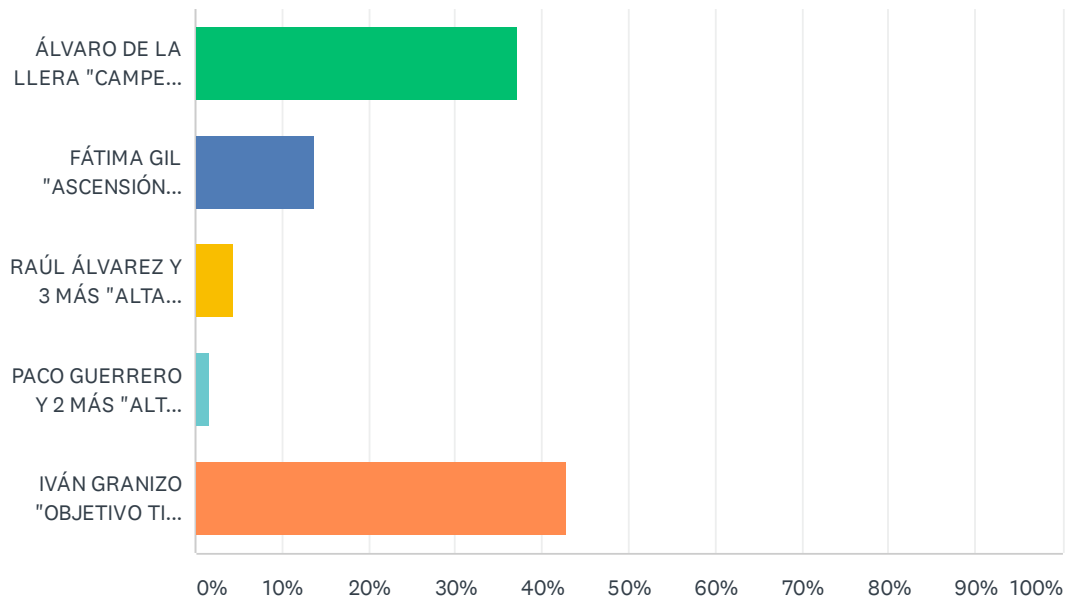

### Q6 6.- Alpinismo invernal

Answered: 1,371 Skipped: 0

ANSWER CHOICES	RESPONSES
ÁNGEL L. SALAMANCA "PICO VIRGEN 6.100m (WI4, M4, 6a), APERTURA: PANDERETA'S COUNTRY (WI5+, V+) Y LA FLACA (WI4, M8)"	72.36% 992
ALEJANDRO GONZÁLEZ "VÍA MONZINO A LA TORRE NORTE DEL PAINE"	27.64% 379
TOTAL	1,371

### Q7 7.- Esquí de montaña, MTB, Snowboard de montaña y Barrancos

Answered: 1,371 Skipped: 0

ANSWER CHOICES	RESPONSES	
ÁLVARO DE LA LLERA "CAMPEÓN ESPAÑA Y MADRID SKIMO"	37.27%	511
FÁTIMA GIL "ASCENSIÓN SKIMO VOLCANES DEL SUR DE CHILE"	13.71%	188
RAÚL ÁLVAREZ Y 3 MÁS "ALTA RUTA SKIMO CHAMONIX-ZERMATT"	4.38%	60
PACO GUERRERO Y 2 MÁS "ALTA RUTA SKIMO SILVRETTA"	1.75%	24
IVÁN GRANIZO "OBJETIVO TITAN LEGEND, EL DAKAR DEL MOUNTAIN BIKE"	42.89%	588
TOTAL		1,371