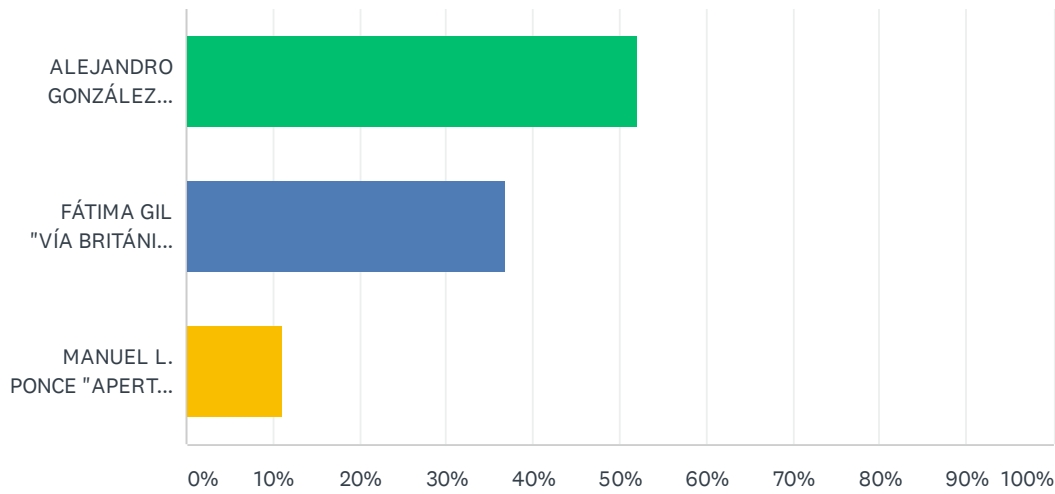

### Q4 4.- Montañismo y trekking

Answered: 1,371 Skipped: 0

ANSWER CHOICES	RESPONSES	
CHEMA SUAREZ "TRAVESÍA ALPES EXPRESS 326 KM Y 20.000 D+ EN 11 DÍAS"	47.70%	654
JOSÉ ÁNGEL DE DIEGO Y 13 MÁS "TOUBKAL 4.167m ATLAS MARRUECOS"	7.73%	106
RICARDO FLÓREZ Y 10 MÁS "STOK KANGRI 6.153m HIMALAYA INDIA "	12.40%	170
CARMEN RUBIO Y 8 MÁS "ALTA RUTA DE LOS PERDIDOS (100 KM y 7.000 D+)"	32.17%	441
TOTAL		1,371

### Q5 5.- Escalada en pared y terreno de aventura

Answered: 1,371 Skipped: 0

ANSWER CHOICES	RESPONSES
ALEJANDRO GONZÁLEZ "SALATHE WALL AL CAPITÁN, 4 CARAS PICU 9h Y MUERTE SÚBITA 7c+ TRAD."	52.08% 714
FÁTIMA GIL "VÍA BRITÁNICA A LA TORRE CENTRAL DEL PAINE (ED, 5.11/A2, 800m)"	36.76% 504
MANUEL L. PONCE "APERTURA ANDEAN KINGDOM (7a+, 800m) CASHAN OESTE 5.680m"	11.16% 153
TOTAL	1,371