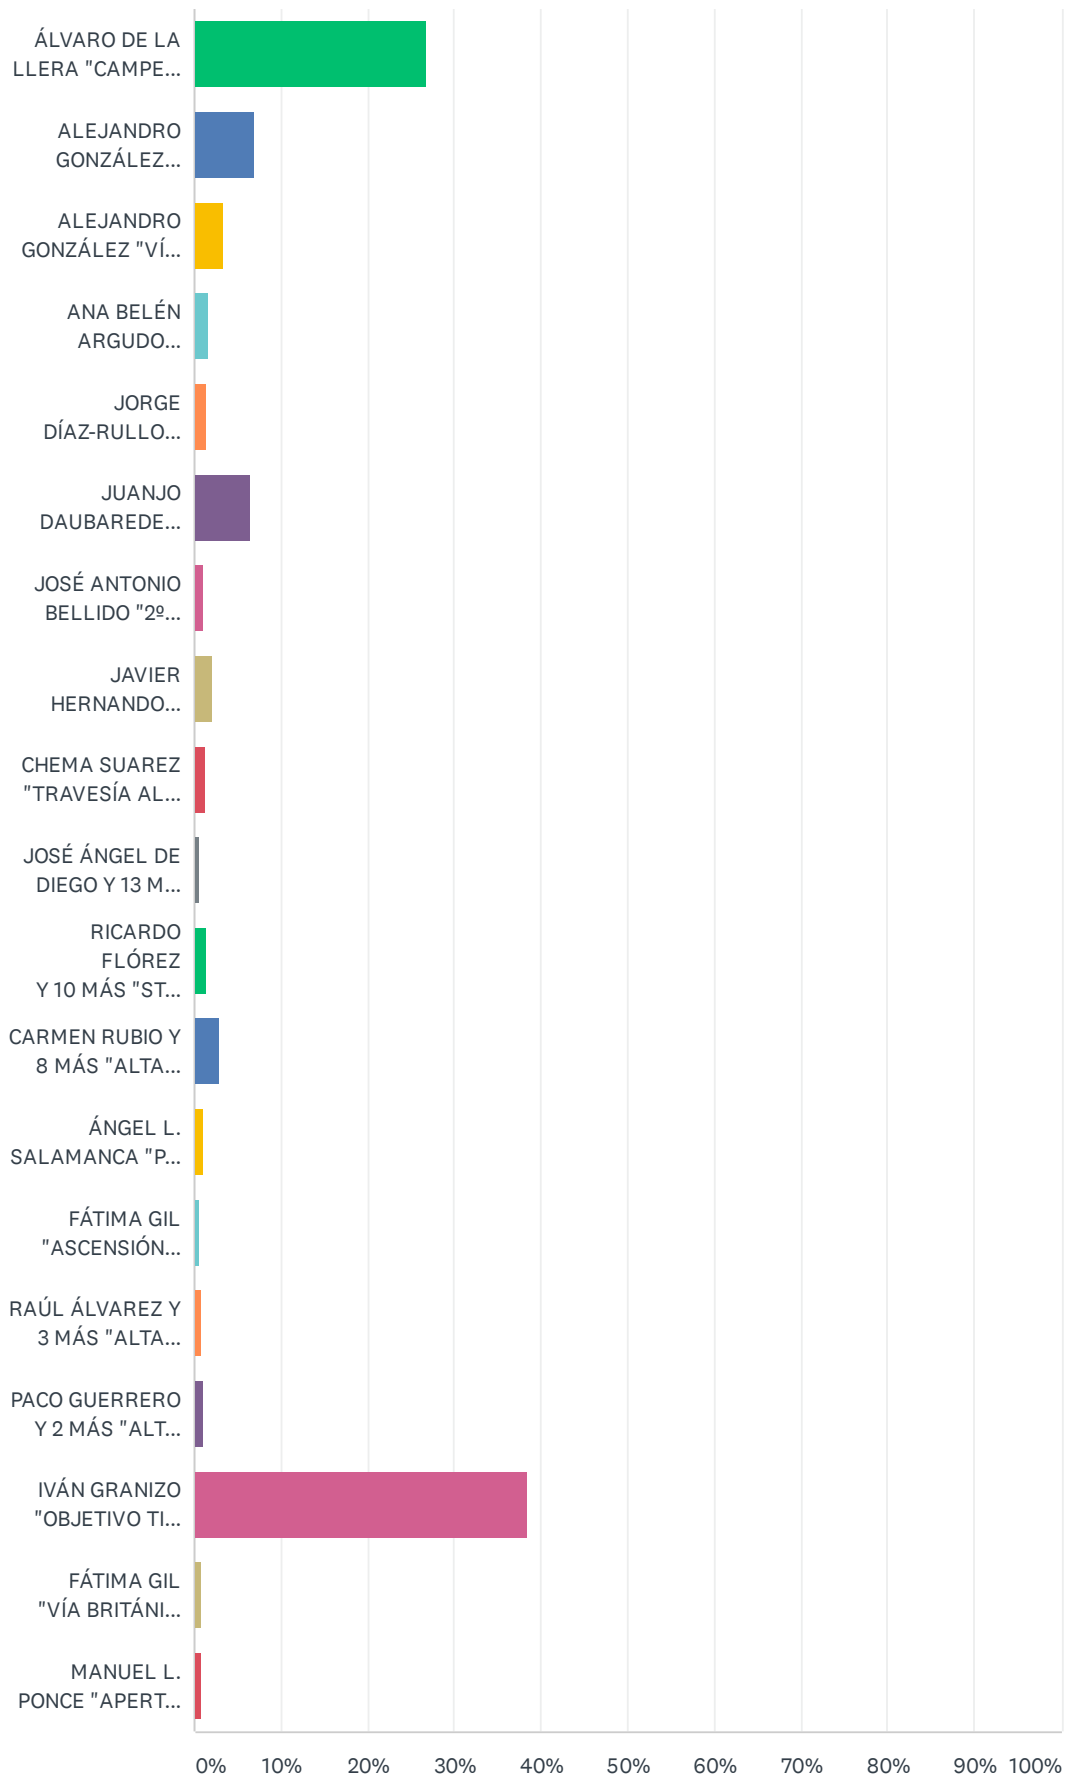

Q8 8.- "PREMIO TRANGOWORLD" A LA MEJOR ACTIVIDAD

Answered: 1,371 Skipped: 0