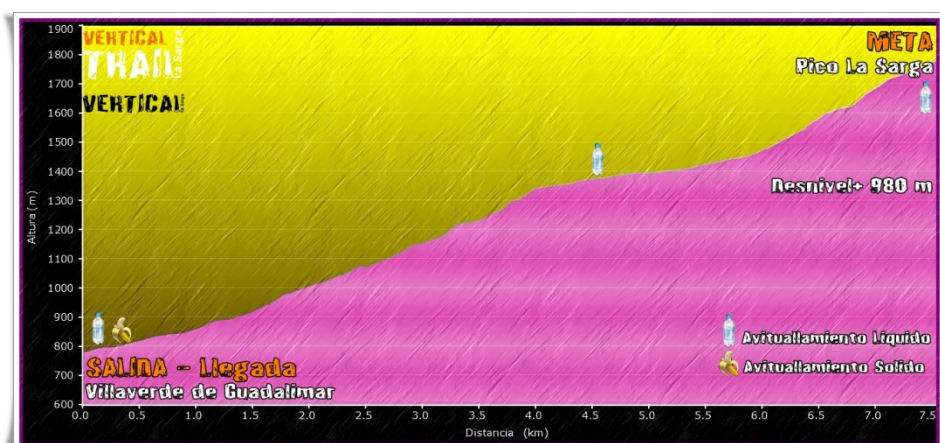

4.1 KM VERTICALES

4.1.1 CABRALES TRES VERTICALES (2º VETERANO) 2-3/04/2016

Un lugar espectacular para unas carreras impresionantes.

Enlace: <http://cabrales3verticales.es/#los-kv>

4.1.2 KM VERTICAL LA SARGA (CAMPEÓN ABSOLUTO) 14/05/2016

Fecha : 14 de Mayo de 2016

Distancia: 7'5 Km. de subida (cronometrados) y 7'5 Km. de bajada.

Desnivel: 980 m+ los 7'5 Km. de subida (cronometrados)

<http://verticaltrail.es/track-vertical-la-sarga-2016/>