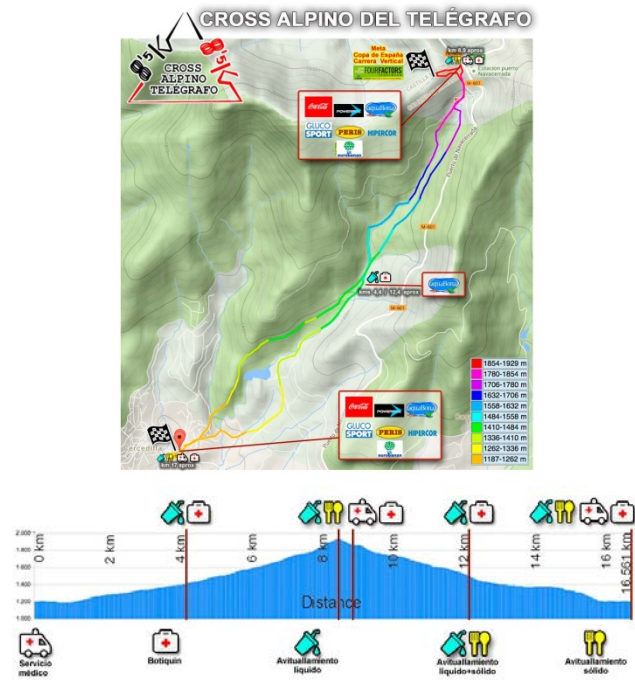

1.2 XV Cros Alpino Telégrafo, Cercedilla Madrid

Distancia 8 km

Desnivel Positivo Acumulado: 800 m+

Clasificación en la prueba: **3º Veterano y 4º absoluto**

Enlace: <http://www.maratonalpino.com/mam-cross-alpino>