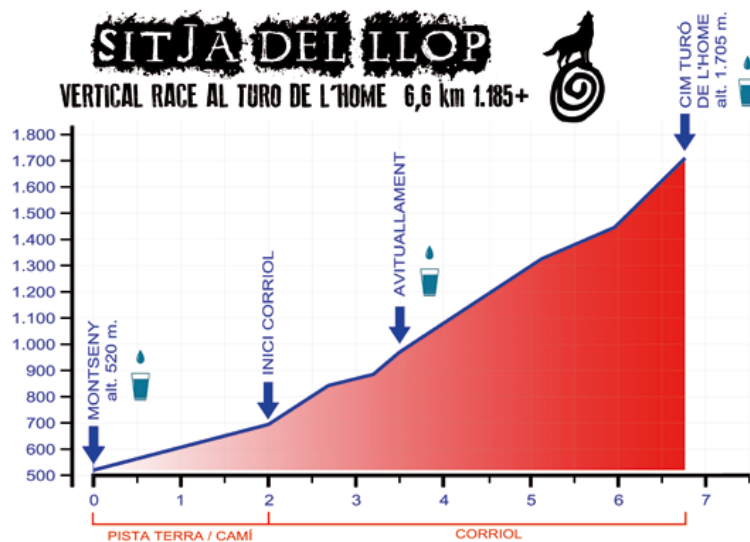

Desnivel Positivo Acumulado: 1463 m+

Clasificación en la prueba: 1º Veterano y 7º absoluto

Enlace: www.verticalcabanera.com

1.4 Sitja de Llop, Montseny Barcelona

Distancia 6,600 km

Desnivel Positivo Acumulado: 1185 m+

Clasificación en la prueba: 3º Veterano y 7º absoluto

Enlace recorrido: <http://es.maratomontseny.com/>

2 CAMPEONATO DE MADRID DE CARRERAS VERTICALES

El campeonato de Madrid de carreras verticales este año se disputo en El Escorial después de haber tenido que suspender la primera propuesta del km vertical La Najarra.