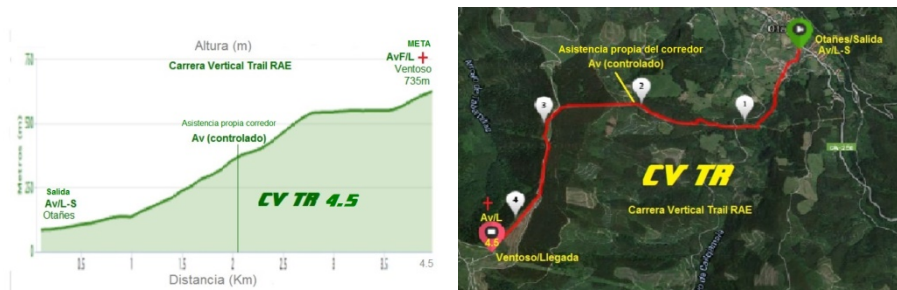

DESCRIPCION DE LAS PRUEBAS

1 COPA DE ESPAÑA DE CARRERAS VERTICALES

La copa de España de carreras verticales consta de 4 pruebas de las que puntúan las tres mejores. Este año las carreras eran:

30 Abril en Otañes, Castrourdiales, Cantabria Vertical Trail RAE, 4,5 km y 709m+

11 Junio en Cercedilla, Madrid: XV Cros Alpino Telégrafo, 8km y 800m+

10 Julio en Capdella, Lleida: VII Vertical Cabanera, 5,200 km y 1463m+

22 Octubre en Monseny, Barcelona: Sitja de Llop, 6,600 km y 1185m+

1.1 Vertical Trail Rae (Otañes)

Distancia 4,5 km

Desnivel Positivo Acumulado: 709 m+

Clasificación en la prueba: **3º Veterano y 14º absoluto**

Enlace: <http://trailrae.com/trailrae/carrera-vertical>

1.2 XV Cros Alpino Telégrafo, Cercedilla Madrid